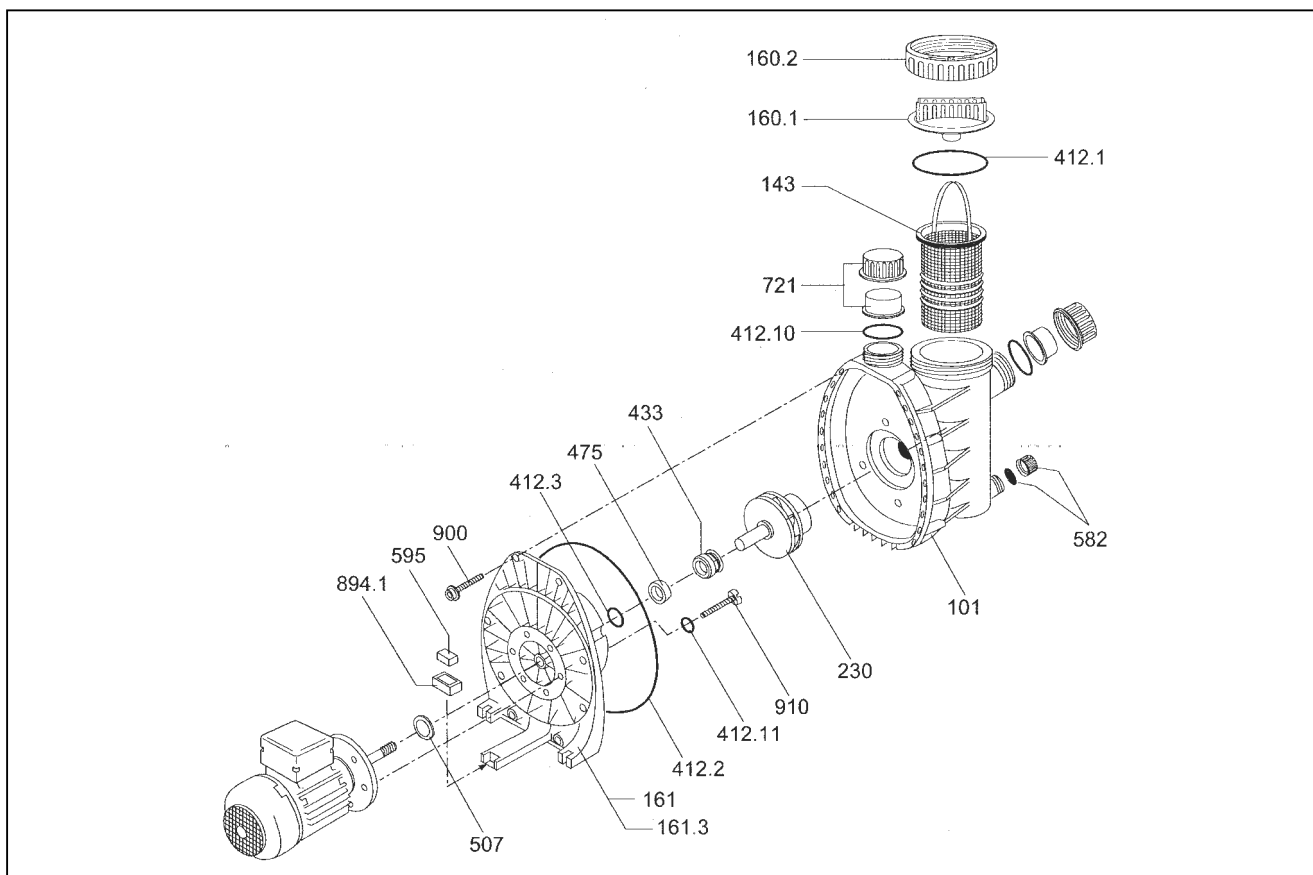

NÁHRADNÍ DÍLY PRO ČERPADLO BADU MAGIC

detail	identifikace	popis
101	2921610100	Tělo čerpadla Casing
143	2920114300	Košik předfiltru Strainer basket
160.1	2921616010	Víko předfiltru Magic-víčko Lid, PC
160.2	2921616020	Víko předfiltru Magic-matice Ring for lid, black
161	2921616100	Čelo čerpadla Magic 4, 6 a 8 Gland housing for BADU Magic 4, 6 and 8
161.3	2921616101	Čelo čerpadla Magic 11 Gland housing for BADU Magic 11
230	2921623001	Turbína Magic 4 Impeller for BADU Magic 4
230	2921623002	Turbína Magic 6 Impeller for BADU Magic 6
230	2921623003	Turbína Magic 8 Impeller for BADU Magic 8
230	2921623004	Turbína Magic 11 Impeller for BADU Magic 11
412.1	2921641210	Těsnění víka předfiltru O-ring for lid, 105x5mm
412.2	2920141220	Těsnění těla čerpadla O-ring for casing 164,47x5,33mm
412.10	2920141252	Těsnění přípojovacího šroubení O-ring for connections, 50x3mm
412.11	2920141261	Těsnění pod šroub O-ring for screws, 6x2mm
412.3+ 433+475	2920143310	Těsnící segment D=14mm Mechanical seal cpl. 14mm
507	2920850700	Odstřikovací kroužek Splash ring
582	2921658200	Vypouštěcí zátka 3/8" Drain cap, G 3/8, with gasket
595	2920359501	Gumová opěrka Rubber puffer, 10x10x27mm
721	5863375001	Přípojovací šroubení-matice Union, consisting of Union nut, black

detail	identifikace	popis
721	5863725034	Přípojovací šroubení-manžeta Union, consisting of Union end, dia=50, black
894.1	2920389410	Špunt od základny Stud for motor base
900	2921690000	Stahovací šroub Selftapping screw with washer, 7x50mm
910	2921691000	Šroub M6x35mm Casing bolt, M6x36mm