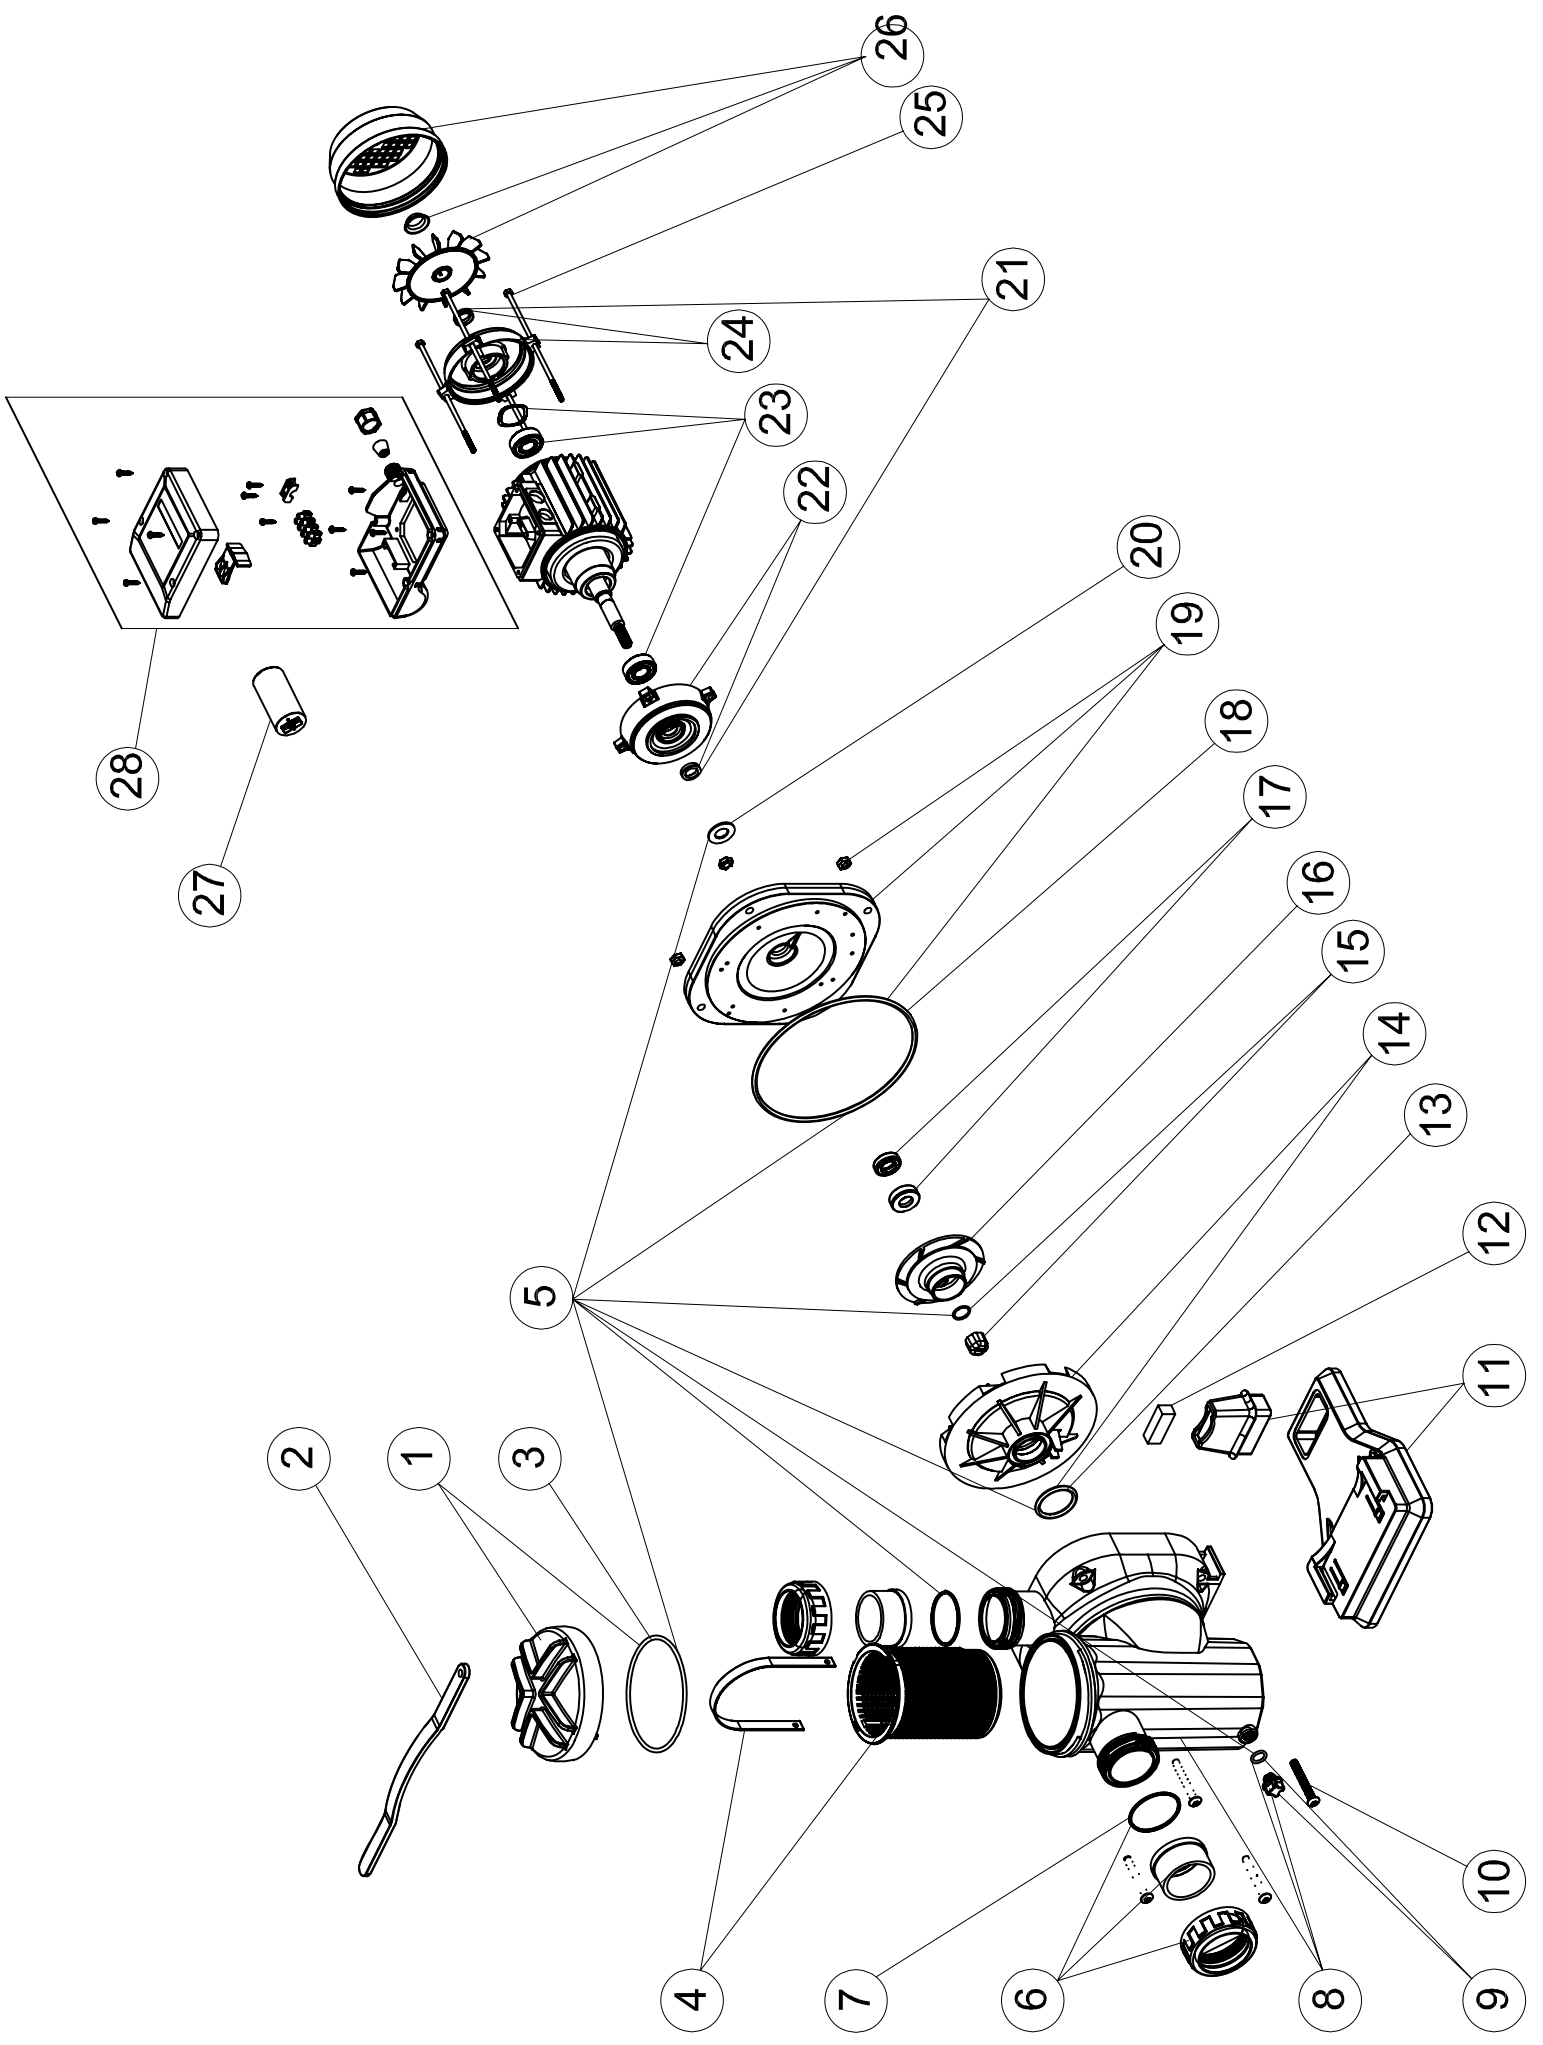

SAMONASÁVACÍ BAZÉNOVÁ ČERPADLA

AstralPool – SENA

NÁHRADNÍ DÍLY

Náhradní díly:

Pozice	Kód	Popis
1	4405010401	Víko zachycovače hrubých nečistot
2	4405010436	Klíč víka zachycovače hrubých nečistot Bacap
3	4405010437	Kulaté těsnění 118x4 mm
4	4405010402	Košík zachycovače s držátkem
5	4405010403	Sada těsnění Sena 4-14 m3/hod.
6	4405010404	Šroubení s příslušenstvím
7	4405010438	Torické těsnění 54x2,5
8	4405010405	Tělo čerpadla plastové
9	4404121107	Zátka ventilu 1/4 "
10	4405010406	Sada šroubů k tělu čerpadla
11	4405010408	Podstavec čerpadla
12	4405010409	Silent-blok pro 25462
12	4405010442	Silent-blok pro 25463-25468
13	4405010439	Torické těsnění 38x5
14	4405010411	Difuzor
15	4405010209	Zátka oběžného kola M10 pravotočivá
15	4405010134	Zátka oběžného kola M8 levotočivá
16	4405010413	Oběžné kolo SENA 25461
16	4405010414	Oběžné kolo SENA 25462
16	4405010415	Oběžné kolo SENA 25463-4
16	4405010416	Oběžné kolo SENA 25465-6
16	4405010417	Oběžné kolo SENA 25467-8
17	4405010118	Ucpávka
18	4405010440	Torické těsnění 118x5
19	4405010418	Příruba motoru Sena 25461-25462 + těsnění
19	4405010419	Příruba motoru Sena 25463-25468 + těsnění
20	4405010163	Podložka ochranná gumová
21	4405010158	Prachovka čerpadla
22	4405010423	Víko přední motoru 25461-25462
22	4405010424	Víko přední motoru 25461-25462
23	4405010135	Ložisko
24	4405010140	Víko zadní motoru 25461-25462
24	4405010141	Víko zadní motoru 25463-25468
25	4405010427	Táhla statoru Sena 25461-2
25	4405010428	Táhla statoru Sena 25463-8
26	4405010146	Víko ventilátoru a ventilátor k 25461-2
26	4405010147	Víko ventilátoru a ventilátor k 25463-8
27	4405010149	Kondenzátor 12 uF
27	4405020121	Kondenzátor 14 uF
27	4405020122	Kondenzátor 16 uF
28	4405010154	Krabice svorkovnice 25461-25468 nové modely (verze kondenzátor uvnitř)
28	4405010156	Krabice svorkovnice 25461-25468 starší modely (verze kondenzátor vně svorkovnice)