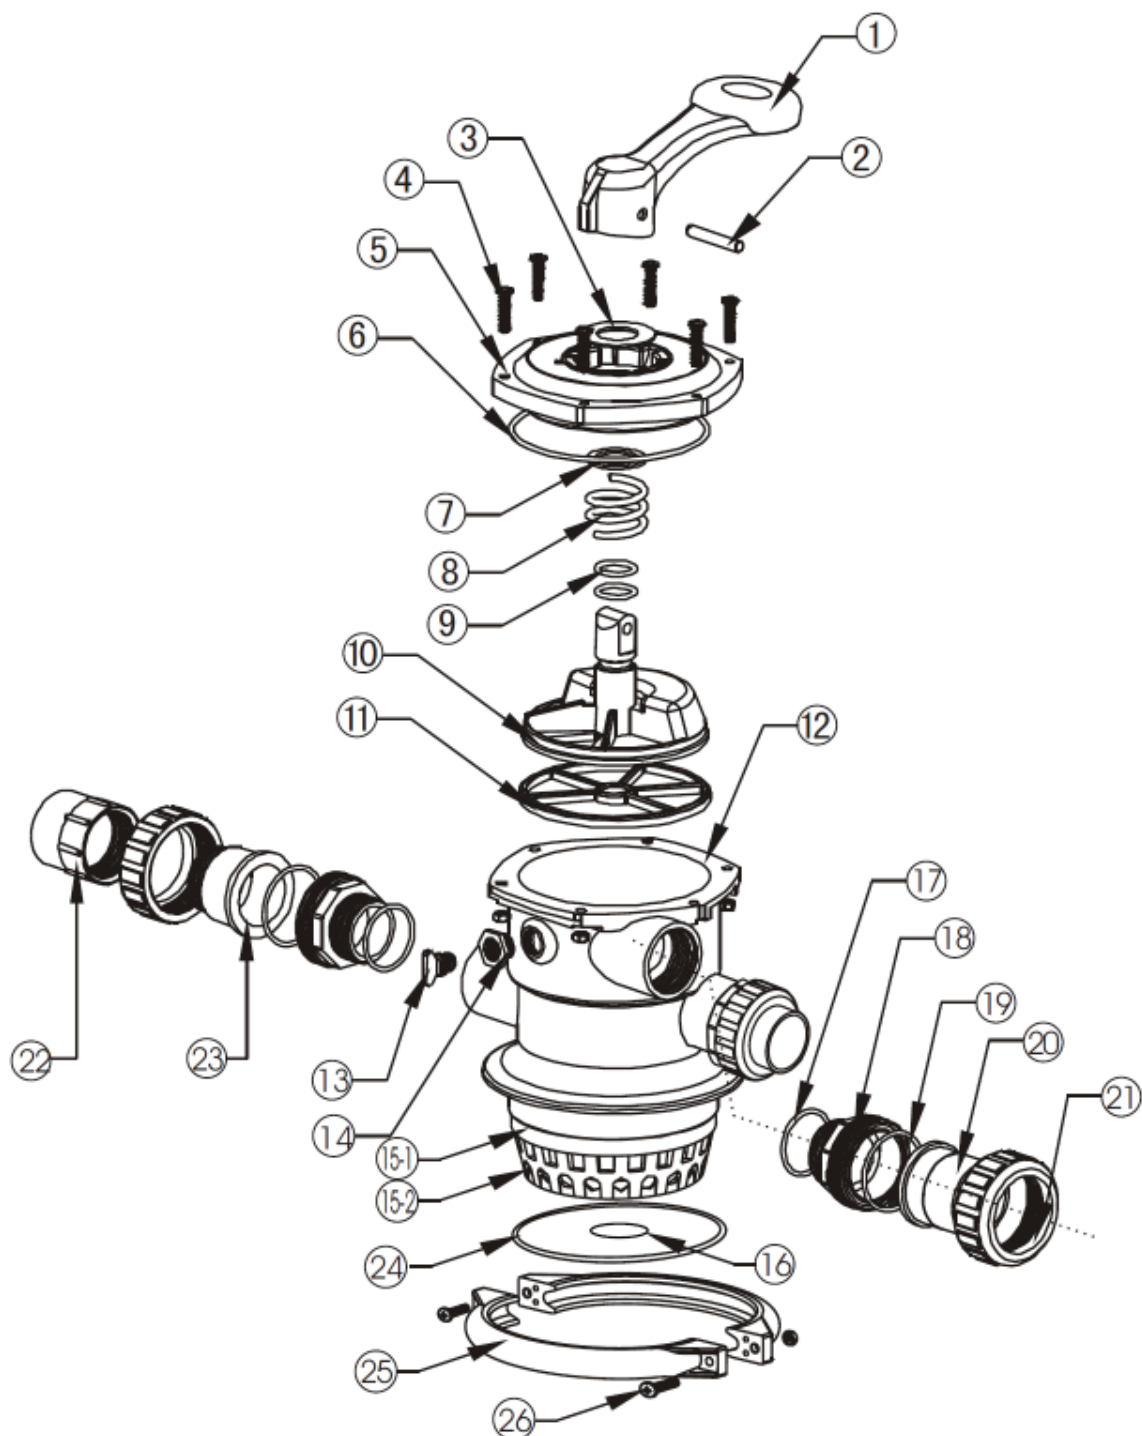

Náhradní díly pískové filtrace Combo Master

Seznam dílů filtrace Combo Master 350

1	Páka ventilu	5	Propojovací hadice	9	Spona podstavce	13	Rozvodná trubice
2	Šroubení průhled	6	Okroužek čerpadla	10	Výpustný ventil	14	Filtrační nádoba
3	Manometr	7	Čerpadlo	11	Podstavec filtrace	15	Těsnění filtrace
4	Šroubení ventilu	8	Podstavec čerpadla	12	Rameno filtrace	16	Stahovací spona

Seznam dílů filtrace Combo Master - šesticestný ventil

1	Páka ventilu	8	Pružina páky	15	Difuzor, přepad	22	Přípojka šroubení
2	Čep páky	9	Okroužek kola	16	Okroužek trubice	23	Průhledka odpadu
3	Podložka páky	10	Řídící kolo	17	Okroužek šroubení	24	Okroužek filtrace
4	Šroub páky	11	Pavoučí těsnění	18	Tvarovka šroubení	25	Stahovací spona
5	Deska víka	12	Tělo ventilu	19	Okroužek šroubení	26	Šroub spony
6	Okroužek desky	13	Zátka manometru	20	Přípojka šroubení		
7	Podložka	14	Závit manometru	21	Matice šroubení		

Seznam dílů filtrace Combo Master - čerpadlo

1	Víko čerpadla	6	Tělo čerpadla	11	Mechanické těsnění	16	Elektromotor
2	Okroužek víka	7	Okroužek difuzoru	12	Okroužek čerpadla	17	Podstavec motoru
3	Filtrační koš	8	Difuzor	13	Příruba těla a motoru		
4	Šroubení	9	Šroub oběž.kola	14	Šrouby příruby		
5	Zátka výpusti	10	Oběžné kolo	15	Hřídel elektromotoru		