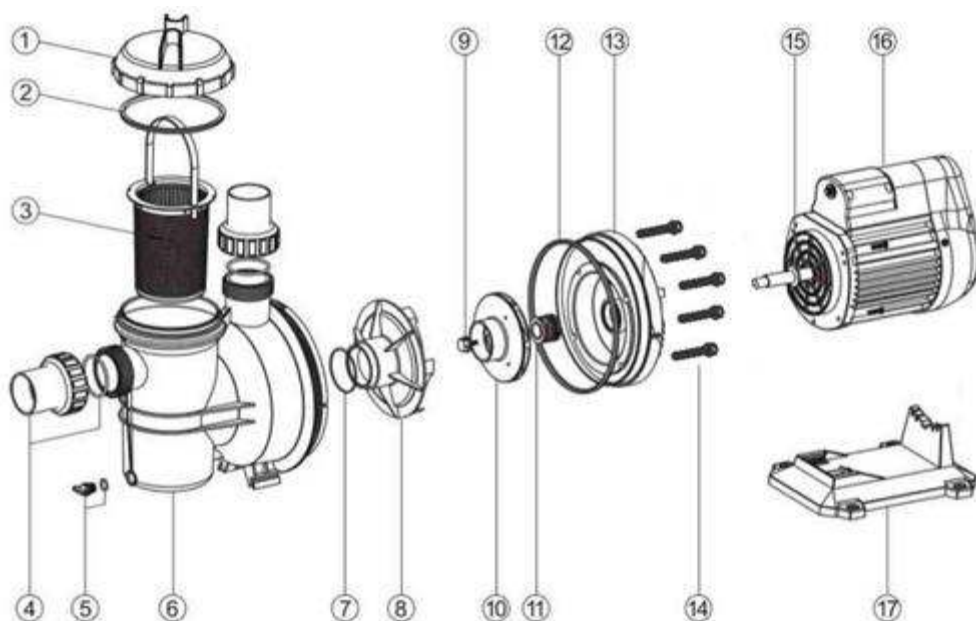

Náhradní díly pískové filtrace Combo Master

Seznam dílů filtrace Combo Master 350

1	Páka ventilu	5	Propojovací hadice	9	Spona podstavce	13	Rozvodná trubice
2	Šroubení průhled	6	Okroužek čerpadla	10	Výpustný ventil	14	Filtrační nádoba
3	Manometr	7	Čerpadlo	11	Podstavec filtrace	15	Těsnění filtrace
4	Šroubení ventilu	8	Podstavec čerpadla	12	Rameno filtrace	16	Stahovací spona

Seznam dílů filtrace Combo Master - šesticestný ventil

1	Páka ventilu	8	Pružina páky	15	Difuzor, přepad	22	Přípojka šroubení
2	Čep páky	9	Okroužek kola	16	Okroužek trubice	23	Průhledka odpadu
3	Podložka páky	10	Řídící kolo	17	Okroužek šroubení	24	Okroužek filtrace
4	Šroub páky	11	Pavoučí těsnění	18	Tvarovka šroubení	25	Stahovací spona
5	Deska víka	12	Tělo ventilu	19	Okroužek šroubení	26	Šroub spony
6	Okroužek desky	13	Zátka manometru	20	Přípojka šroubení		
7	Podložka	14	Závit manometru	21	Matice šroubení		

Seznam dílů filtrace Combo Master - čerpadlo

1	Víko čerpadla	6	Tělo čerpadla	11	Mechanické těsnění	16	Elektromotor
2	Okroužek víka	7	Okroužek difuzoru	12	Okroužek čerpadla	17	Podstavec motoru
3	Filtrační koš	8	Difuzor	13	Příruba těla a motoru		
4	Šroubení	9	Šroub oběž.kola	14	Šrouby příruby		
5	Zátka výpusti	10	Oběžné kolo	15	Hřídel elektromotoru		