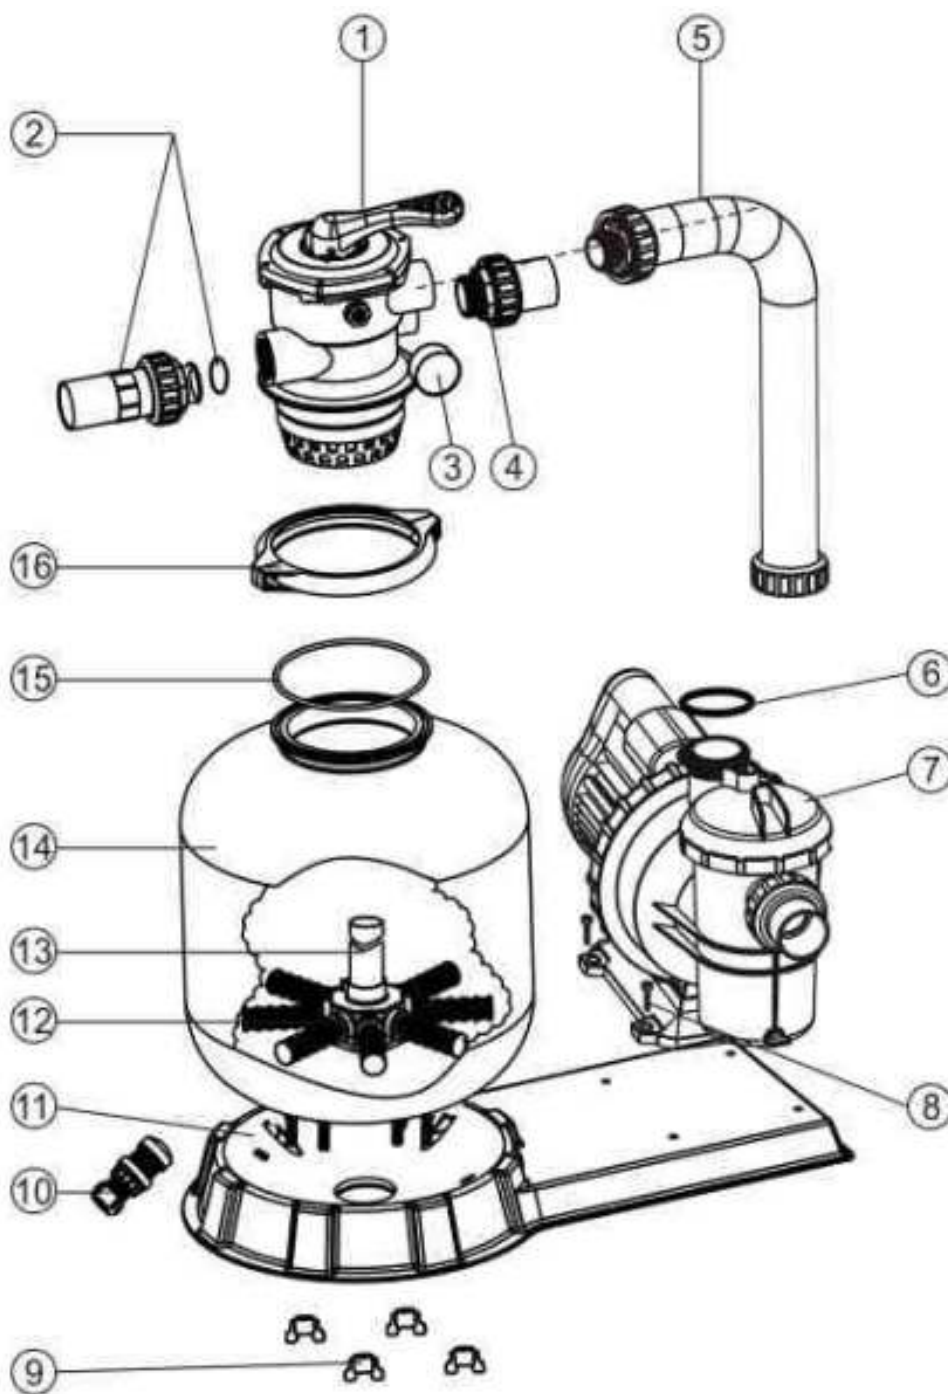

Náhradní díly pískové filtrace Combo Master

Seznam dílů filtrace Combo Master 350

1	Páka ventilu	5	Propojovací hadice	9	Spona podstavce	13	Rozvodná trubice
2	Šroubení průhled	6	Okroužek čerpadla	10	Výpustný ventil	14	Filtrační nádoba
3	Manometr	7	Čerpadlo	11	Podstavec filtrace	15	Těsnění filtrace
4	Šroubení ventilu	8	Podstavec čerpadla	12	Rameno filtrace	16	Stahovací spona

Seznam dílů filtrace Combo Master - šesticestný ventil

1	Páka ventilu	8	Pružina páky	15	Difuzor, přepad	22	Přípojka šroubení
2	Čep páky	9	Okroužek kola	16	Okroužek trubice	23	Průhledka odpadu
3	Podložka páky	10	Řídící kolo	17	Okroužek šroubení	24	Okroužek filtrace
4	Šroub páky	11	Pavoučí těsnění	18	Tvarovka šroubení	25	Stahovací spona
5	Deska víka	12	Tělo ventilu	19	Okroužek šroubení	26	Šroub spony
6	Okroužek desky	13	Zátka manometru	20	Přípojka šroubení		
7	Podložka	14	Závit manometru	21	Matice šroubení		

Seznam dílů filtrace Combo Master - čerpadlo

1	Víko čerpadla	6	Tělo čerpadla	11	Mechanické těsnění	16	Elektromotor
2	Okroužek víka	7	Okroužek difuzoru	12	Okroužek čerpadla	17	Podstavec motoru
3	Filtrační koš	8	Difuzor	13	Příruba těla a motoru		
4	Šroubení	9	Šroub oběž.kola	14	Šrouby příruby		
5	Zátka výpusti	10	Oběžné kolo	15	Hřídel elektromotoru		