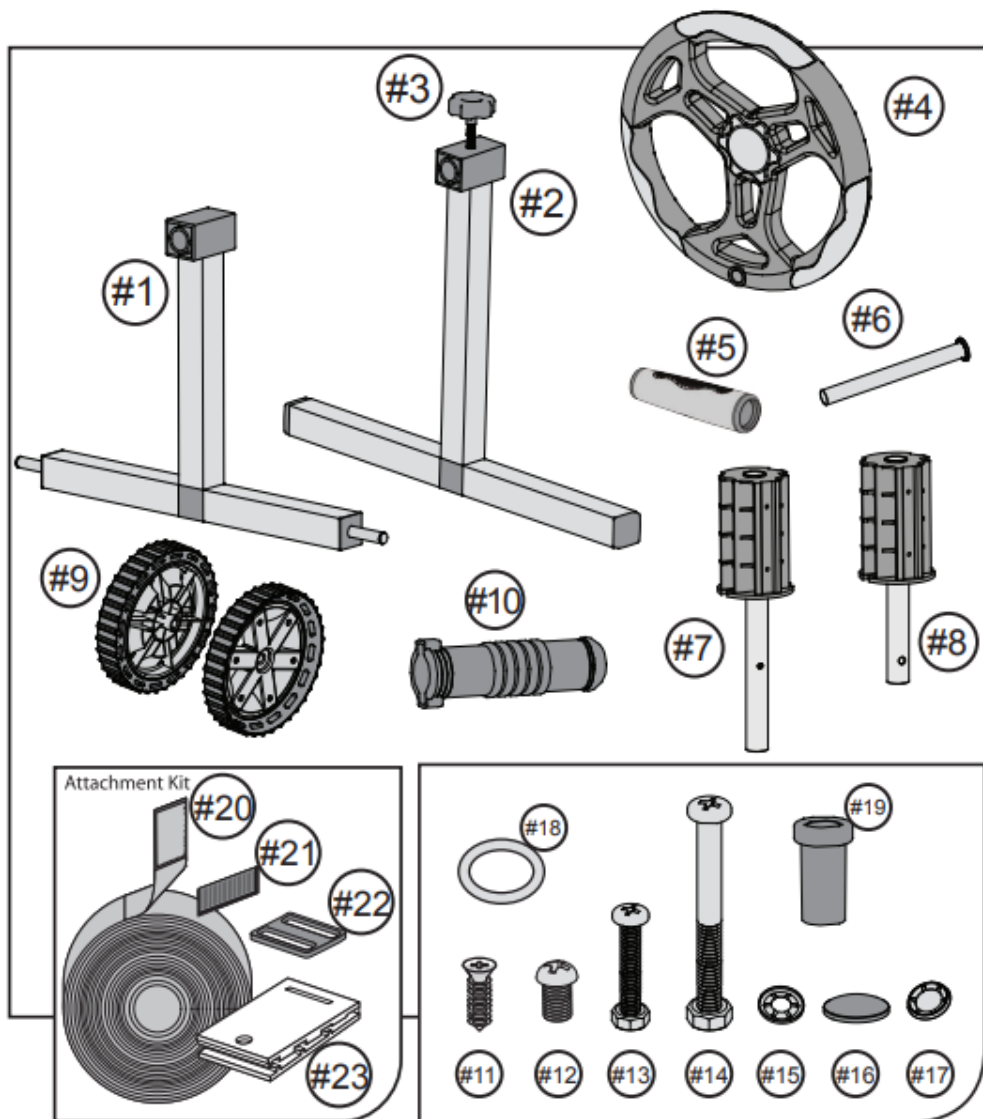

Návod na naviják univerzální 3 - 6,3 m

1

Ref	Qty
#1	1
#2	1
#3	1
#4	1
#5	1
#6	1
#7	1
#8	1
#9	2
#10	1
#11	4
#12	12
#13	1
#14	1
#15	2
#16	2
#17	1
#18	1
#19	1
#20	8
#21	8
#22	8
#23	8

2

3

4

5

6

7

7

8

9a

9b

Prodejce bazénových navijáků a dalšího příslušenství:

 Bazenonline.cz