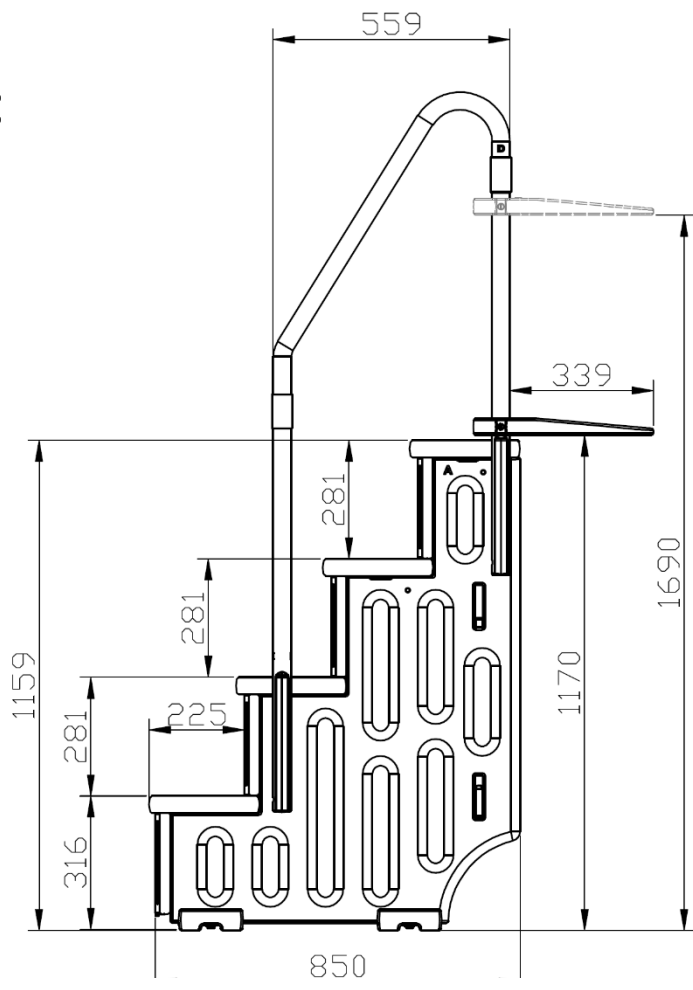

Instalační manuál pro plastové schody do bazénu s madly

Rozměry:

Obsah balení:

Instrukce k sestavení:

Prodejce plastových schodů do bazénu: