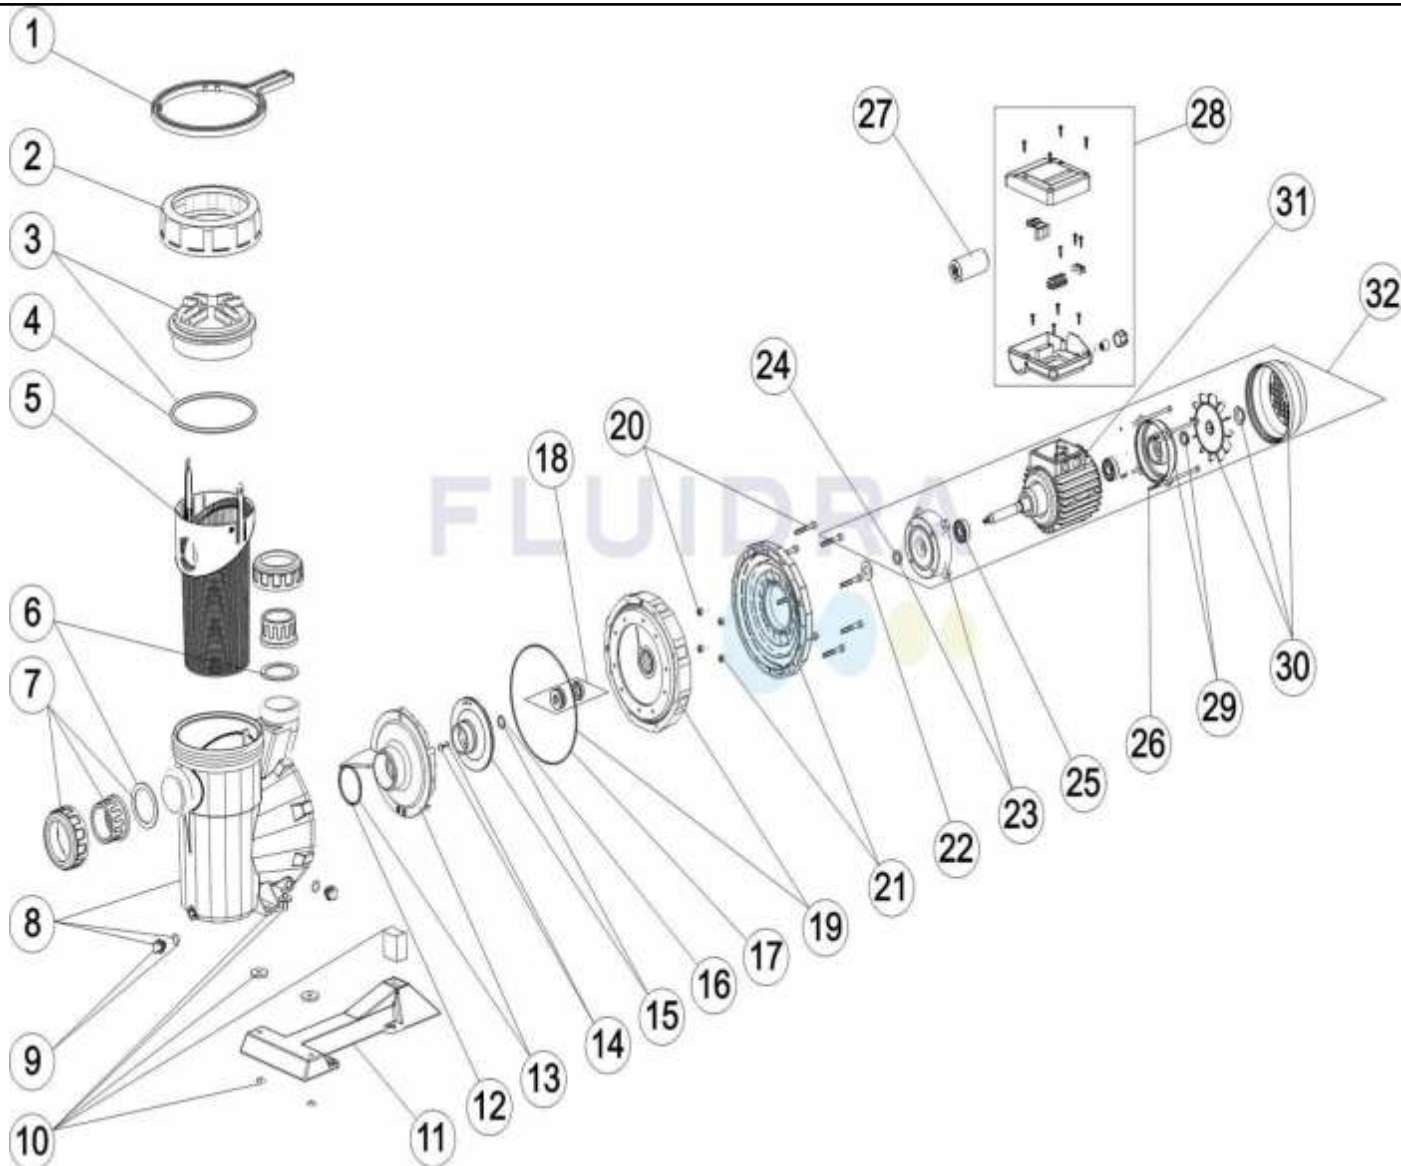

Kod čerpadla: **38769, 38770, 38771, 38772, 38773, 38774, 38775, 38776, 38777, 38778, 38779, 38780, 41224, 53675**

Rozpis náhradních dílů bazénového čerpadla ASTRAL VICTORIA PLUS

ESPAÑOL

POS	CODIGO	DESCRIPCION	POS	CODIGO	DESCRIPCION
1	4404130103	Klíč víka zachycovače hrubých nečistot	11	* 4405010114	Základna čerpadla 1,5 -3 HP
2	4404130101	Matice víka zachycovače hrubých nečistot	12	4405010161	Kulaté těsnění 56,7X3,5
3	4405010702	Víko zachycovače hrubých nečistot	13	* 4405010115	DIFUSOR <=0,75 HP
4	4405010178	Kulaté těsnění 151,7X6,99	13	* 4405010116	DIFUSOR 1 HP - 2 HP
5	4405010105	Košík zachycovače hrubých nečistot	13	* 4405010117	DIFUSOR 2,5 - 3 HP
6	4405010179	Kulaté těsnění 72X55X2,5	14	4405010134	Zátka oběžného kola M8 levotočivá
7*	4405010106	Šroubení s příslušenstvím <= 1 HP	15	* 4405010165	Oběžné kolo 1/3 HP 50 HZ
7*	4405010107	Šroubení s příslušenstvím 1,5 HP - 2,5 HP	15	* 4405010119	Oběžné kolo 0,5 HP II 50 HZ
8	4405010109	Těleso čerpadla	15	* 4405010120	Oběžné kolo 0,5 HP. III 50 HZ
9	4405010110	Zátka ventilu 1/4"	15	* 4405010121	Oběžné kolo 0,75 HP II 50 HZ
10*	4405010206	UNIÓN HIDRÁULICA PIE	15	* 4405010122	Oběžné kolo 0,75 HP III 50 HZ
10*	4405010113	UNIÓN HIDRÁULICA PIE 1,5 HP - 3 HP	15	* 4405010123	Oběžné kolo 1 HP II 50 HZ
10*	4405010180	UNION HIDRAULICA PIE 3 HP II	15	* 4405010124	Oběžné kolo 1 HP III 50 HZ
11*	4405010207	Základna čerpadla	15	* 4405010125	Oběžné kolo 1,5 HP II 50 HZ