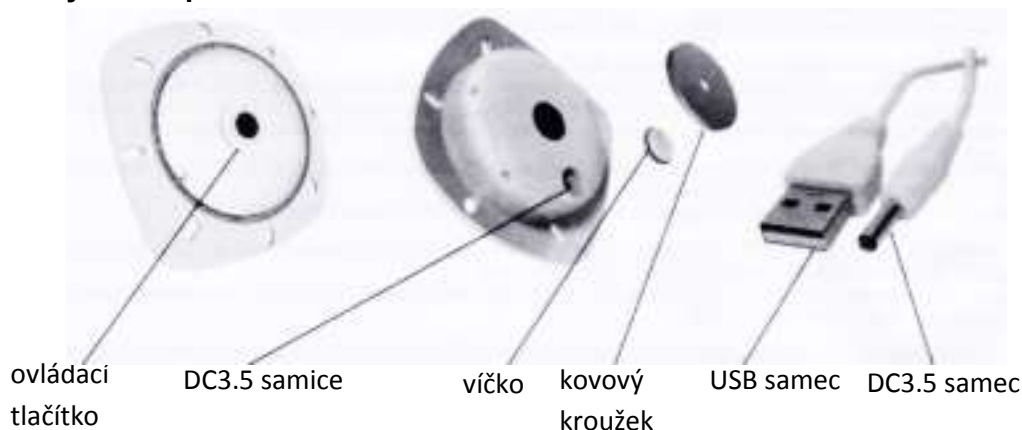

Barevné světlo pro nadzemní bazény s 18 LED čipy

Ilustrační foto

Návod k použití

Návod k použití

Toto světlo je vhodné pro vnitřní, venkovní nebo podvodní použití. Světlo spadá do třídy III, s velice nízkým bezpečným napětím 4 V, a je napájeno dobíjecí baterií. Světlo splňuje potřebné normy, dle legislativy EU.

1. Ujistěte se, že dodané balení obsahuje následující:

- světlo
- napájecí kabel
- kovový kroužek
- návod k použití

2. Rozpis jednotlivých komponentů:

3. Dobíjení

Při prvním použití světla musí být provedeny 3 kompletní cykly vybití / nabití. Při dobíjení zařízení se pod clonou světla rozsvítí červené signalizační světélko. Červené světélko po plném nabití zmizí a objeví se zelené světélko. Dobíjení musí probíhat při maximálním napětí 5 V (650 mA – 1,5 A proudu). Světlo lze dobít připojením k počítači, do auto-nabíječky, nebo do vhodné telefonní nabíječky. Výrobce nezodpovídá za výrobek, pokud nebyly dodrženy tyto instrukce pro dobíjení baterie světla.

4. Montáž

Upevněte světlo na kovový podklad pomocí magnetického kroužku na zadní straně světla. Pro upevnění světla v nadzemních, volně stojících bazénech, umístěte kovový kroužek na určené místo na vnější straně bazénu a z vnitřní strany k němu uchyťte světlo pomocí magnetického kroužku na zadní straně světla. Pro upevnění k pevnému podkladu, namontujte kovový kroužek k podkladu a umístěte na něj světlo pomocí magnetického kroužku na zadní straně světla.