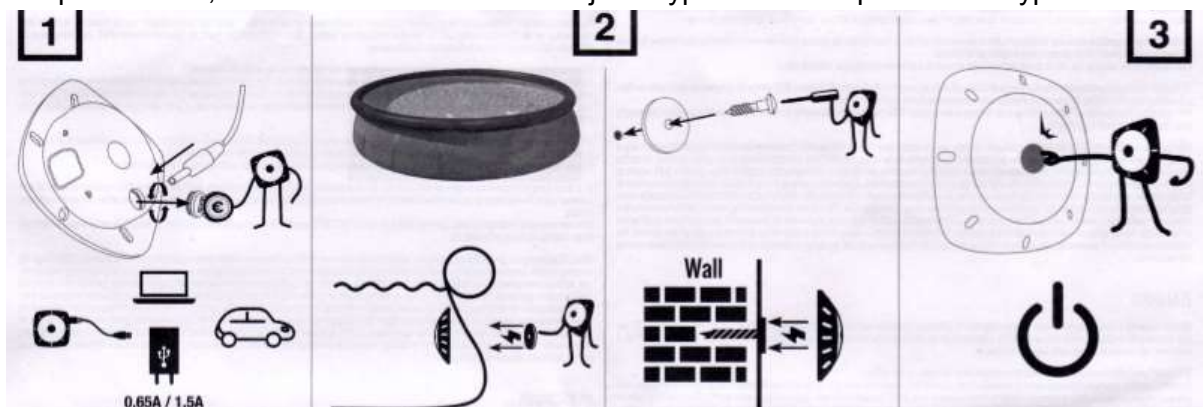

Barevné světlo pro nadzemní bazény s 18 LED čipy

Ilustrační foto

Návod k použití

Návod k použití

Toto světlo je vhodné pro vnitřní, venkovní nebo podvodní použití. Světlo spadá do třídy III, s velice nízkým bezpečným napětím 4 V, a je napájeno dobíjecí baterií. Světlo splňuje potřebné normy, dle legislativy EU.

1. Ujistěte se, že dodané balení obsahuje následující:

- světlo
- napájecí kabel
- kovový kroužek
- návod k použití

2. Rozpis jednotlivých komponentů:

3. Dobíjení

Při prvním použití světla musí být provedeny 3 kompletní cykly vybití / nabití. Při dobíjení zařízení se pod clonou světla rozsvítí červené signalizační světélko. Červené světélko po plném nabití zmizí a objeví se zelené světélko. Dobíjení musí probíhat při maximálním napětí 5 V (650 mA – 1,5 A proudu). Světlo lze dobít připojením k počítači, do auto-nabíječky, nebo do vhodné telefonní nabíječky. Výrobce nezodpovídá za výrobek, pokud nebyly dodrženy tyto instrukce pro dobíjení baterie světla.

4. Montáž

Upevněte světlo na kovový podklad pomocí magnetického kroužku na zadní straně světla. Pro upevnění světla v nadzemních, volně stojících bazénech, umístěte kovový kroužek na určené místo na vnější straně bazénu a z vnitřní strany k němu uchyťte světlo pomocí magnetického kroužku na zadní straně světla. Pro upevnění k pevnému podkladu, namontujte kovový kroužek k podkladu a umístěte na něj světlo pomocí magnetického kroužku na zadní straně světla.

5. Ovládání

Ovládací tlačítko světla se nachází uprostřed clony světla. Zařízení se ovládá manuálně pro zapnutí, nebo vypnutí světla.

Pro zapnutí světla, tlačítko lehce stiskněte. Pro jeho vypnutí tlačítko přidržte do vypnutí světla.