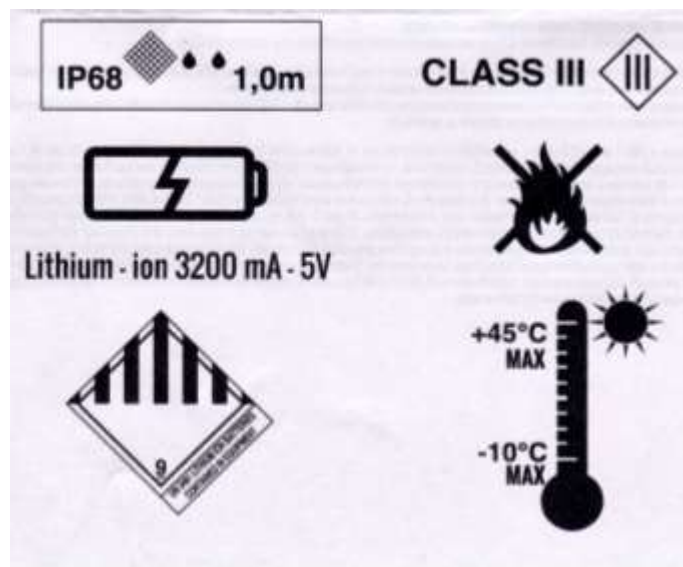

6. Technické parametry

Popis	Hodnota
Led diod	18
Napětí	4,2 V
Nabíjení baterie	4 – 5 V
Výdrž baterie	4 – 5 h
Teplota pro skladování/používání	-10°/ +45°

7. Záruka

Záruka se vztahuje na materiální, nebo výrobní závady (elektronických komponentů) dle obchodních podmínek, dostupných na www.bazenonline.cz/bazenove/3-OBCHODNI-PODMINKY. Platnost záruky je úzce spojena s dodržáním všech postupů uvedených v tomto návodu k použití.

**Prodejce barevných světel pro nadzemní
bazény s 18 LED čipy:
www.bazenonline.cz**