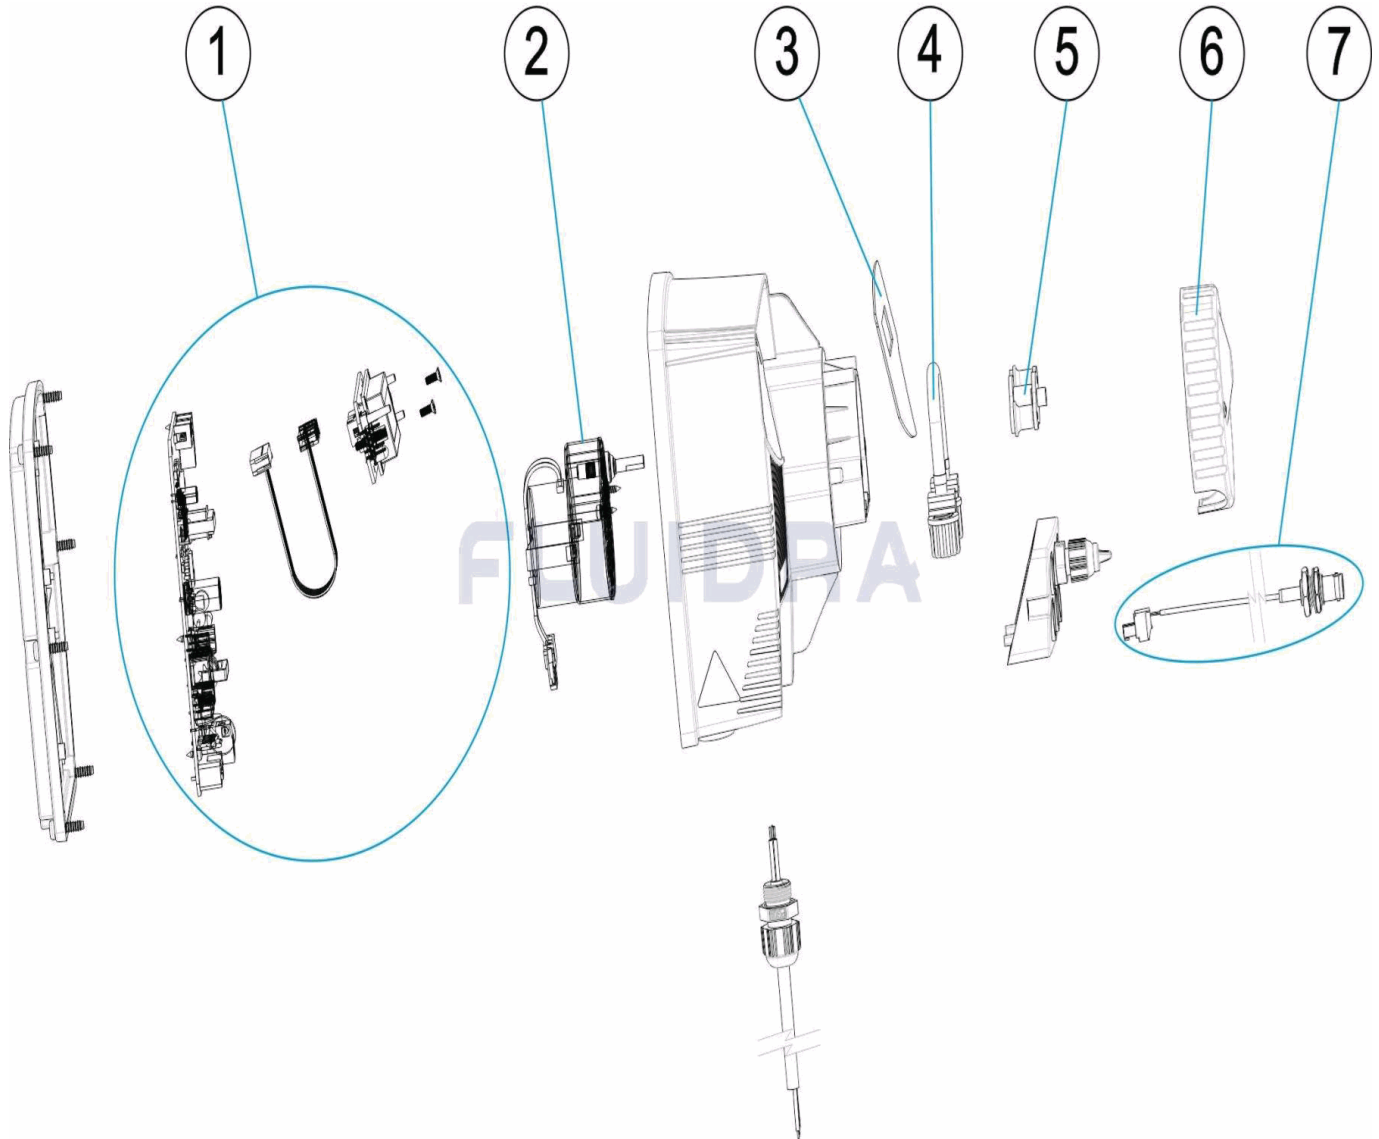

CODE **66156, 66157, 66162, 66163**

DESCRIPTION: **CONTROL BASIC NEXT 0,4 L/H - 1,5 L/H**

ENGLISH

| POS | CODE | DESCRIPTION | POS | CODE | DESCRIPTION |
|-----|--------------|-------------------------------|-----|------------|-----------------------------|
| 1 | 66162R0001 | ELECTRONIC CIRCUIT | 4 | 66162R0004 | PERISTALTIC TUBE |
| 2 | * 66156R0002 | 0,4L/H PERISTALTIC PUMP MOTOR | 5 | 66162R0005 | COMPLETE ROLLER HOLDER |
| 2 | * 66162R0002 | 1,5L/H PERISTALTIC PUMP MOTOR | 6 | 66162R0006 | PERISTALTIC LID |
| 3 | 66162R0010 | KEYBOARD | 7 | 66162R0007 | COAXIAL CABLE RG174A/U 20CM |

CODE **66156, 66157, 66162, 66163**DESCRIPTION: **CONTROL BASIC NEXT 0,4 L/H - 1,5 L/H****OBSERVATIONS**

| POS | CODE | OBSERVATIONS |
|-----|------------|-------------------|
| 2 | 66156R0002 | FOR: 66156, 66157 |
| 2 | 66162R0002 | FOR: 66162, 66163 |