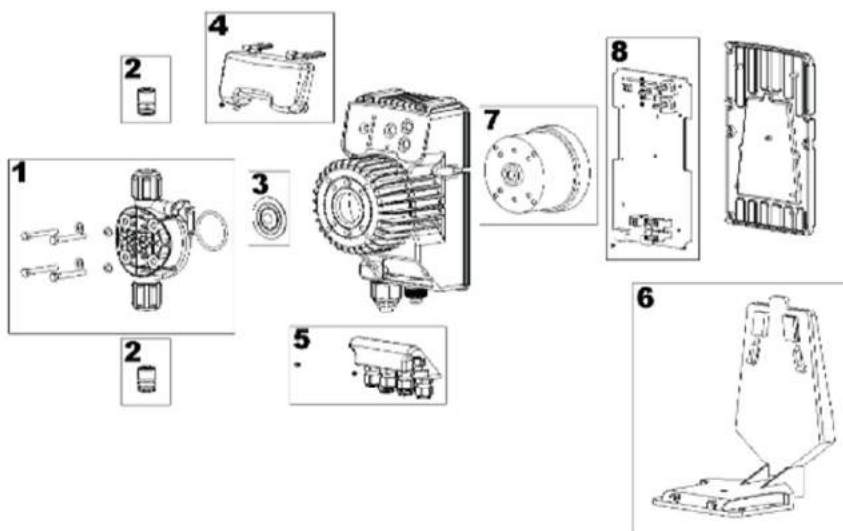

NÁHRADNÍ DÍLY SEKO PUMPA TEKNA

TEKNA - DPR / DCK / AXL

starý typ dávkovací pumpa

1	EM99106070	Kompletní hlava dávk. čerpadla – Tekna DPR
1-1	EM99106039	Odvzdušňovací ventil – Tekna DPR

TEKNA - TPR / TCK / TPG / AKL

nový typ dávkovací pumpa

1	EM99106490	Kompletní hlava dávk. čerpadla – Tekna AKL/TPR/TCK
1-1	EM99106692	Odvzdušňovací ventil – Tekna AKL/TPR/TCK
2	EM99070105 EM99070106	Sada ventilků do hlavy – Tekna 603-800 AKL/TPR/TC Sada ventilků do hlavy – Tekna 803 AKL/TPR/TCK
3	EM00050009	Membrána – Tekna AKL/TPR/TCK
4	EM99106001	Kryt displeje – Tekna AKL/TPR/TCK
5	EM99106497 EM99106498	Kabelové průchodky – Tekna AKL/TCK Kabelové průchodky – Tekna TPR
6	EM99106004	Držák na zeď – Tekna AKL/TPR/TCK
7	EM99054017	Elektromagnet – Tekna AKL/TPR/TCK
9	EM99106714 EM99106715 EM99106762	Kit klávesnice – TEKNA TPR Kit klávesnice – TEKNA TPG Kit klávesnice – TEKNA TCK