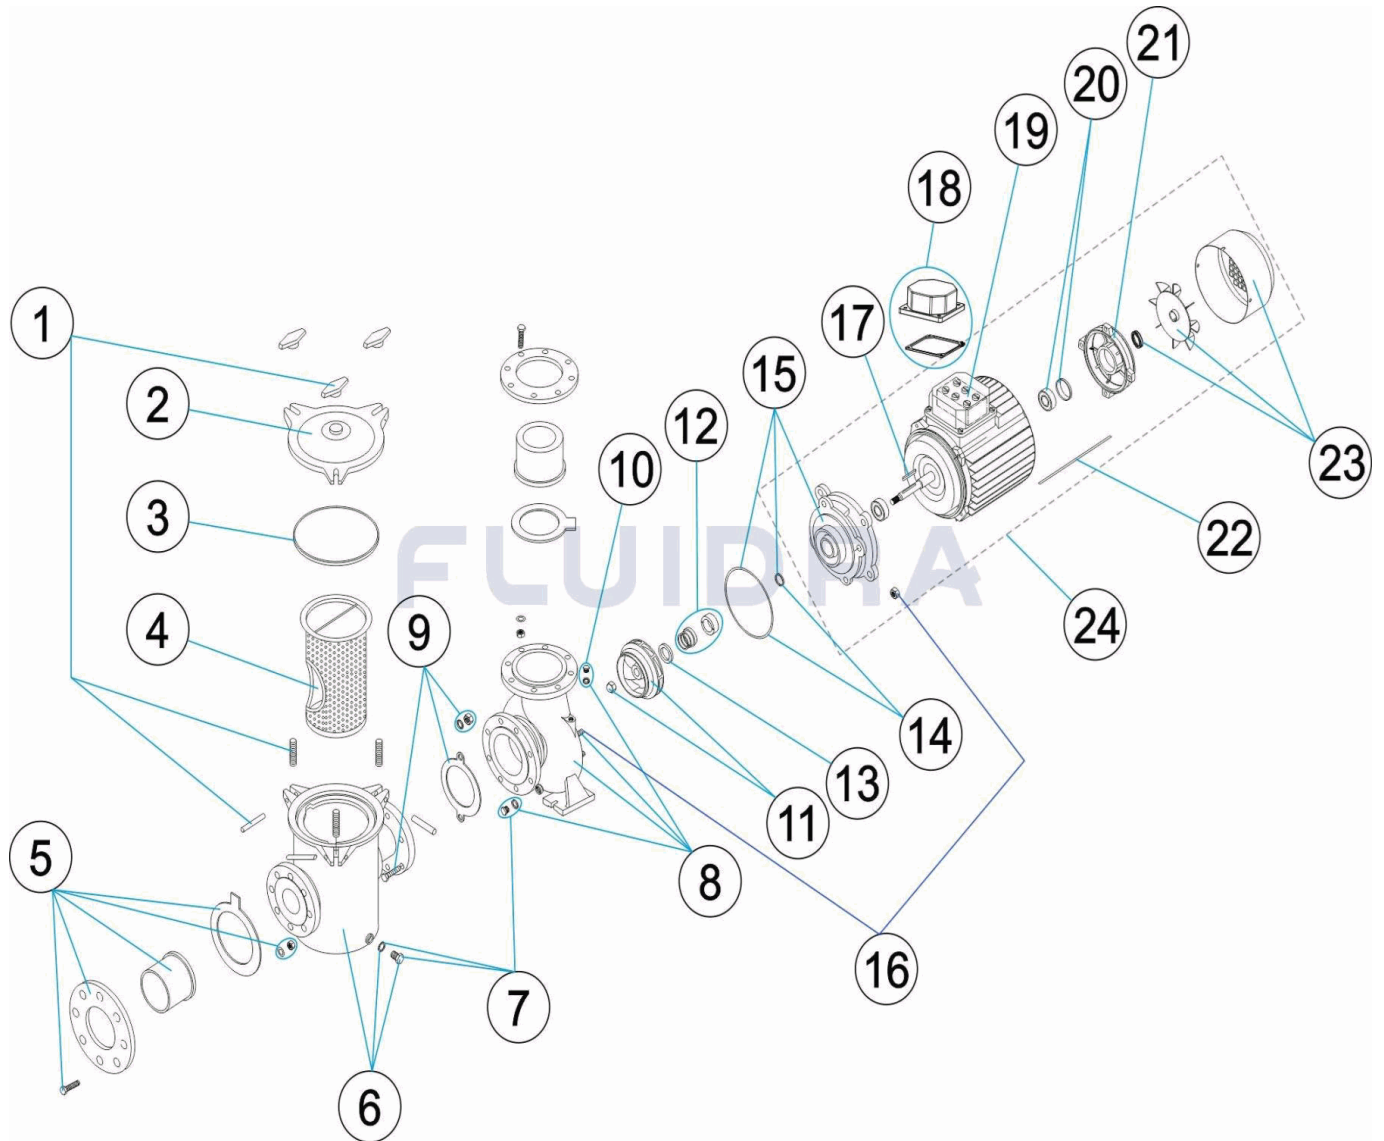

CODE 01193, 01194, 01195, 01196, 01197, 01198, 01199, 01200, 01201, 01202,
01203, 01204, 01205, 01206, 01207

DESCRIPTION: **CENTRIFUGAL PUMP ARAL C-3000**

ENGLISH

POS	CODE	DESCRIPTION	POS	CODE	DESCRIPTION
1	4405020201	MOTOR PIN	8	* 4405020212	PUMP BODY 5,5HP(1198/1199) - 12,5 HP
2	4405020202	PRE-FILTER COVER	8	* 4405020213	PUMP BODY 15 HP
3	4405020255	O' RING D. 232X8	9	* 4405020208	PRE-FILTER UNION 3 HP TO 5,5 HP(1196/1197)
4	4405020203	PRE-FILTER BASKET	9	* 4405020209	PRE-FILTER/PUMP UNION 7.5HP(01215-01216)-10 t
5	* 4405020257	UNION FITTINGS D 90 3HP-5,5HP(1196/1197)	9	* 4405020210	PRE-FILTER UNION 15 HP
5	* 4405020258	UNION FITTINGS D 110 5,5HP(1198/1199)-10HP	10	4405020507	PRE-FILTER DRAIN PLUG
5	* 4405020259	UNION FITTINGS 15 HP	11	* 4405020214	IMPELLER 3 HP
6	* 4405020404	PRE-FILTER 4HP-7.5 HP(01213-01214)	11	* 4405020016	IMPELLER 3 HP 60 HZ
6	* 4405020205	PRE-FILTER 5.5 HP(01215-01216) TO 10 HP	11	* 4405050114	IMPELLER 3 HP
6	* 4405020206	PRE-FILTER 12.5 HP	11	* 4405050013	IMPELLER 3 HP 60 HZ
6	* 4405020207	PRE-FILTER 15 HP	11	* 4405020215	IMPELLER 4 HP
7	* 4405020231	PUMP BODY DRAIN PLUG	11	* 4405020017	IMPELLER 4 HP 60 HZ
7	* 4405020230	PUMP BODY DRAIN PLUG	11	* 4405050115	IMPELLER 4 HP
8	* 4405020211	PUMP BODY 3 HP A 5,5 HP(1196/1197)	11	* 4405050014	IMPELLER 4 HP 60 HZ