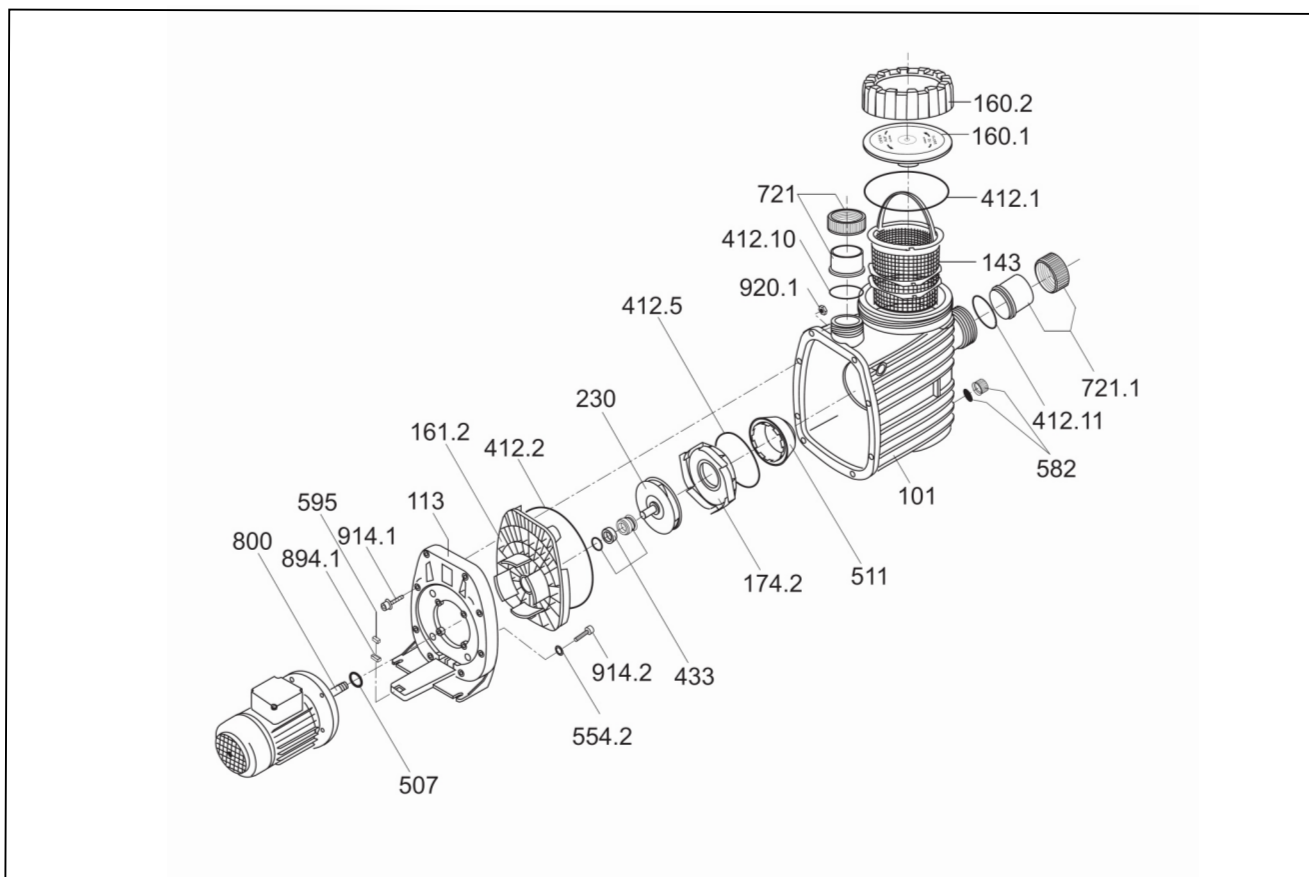

NÁHRADNÍ DÍLY PRO ČERPADLO BETTAR TOP 6, 8, 12, 14

detail	identifikace	popis
101	2921110117	Tělo předfiltru Bettar Casing, black
113	2921111305	Příruba čerpadla Flange
143	2920314300	Košiček předfiltru Bettar Strainer basket
160.1	2921116010	Víko předfiltru Bettar průhledný díl Prefilter lid
160.2	2921116020	Víko předfiltru Bettar matice Ring for prefilter lid
161.2	2921116125	Čelo čerpadla Gland housing
174.2	2920117420	Difusor Diffuser insert
230	2921623002	Turbína Bettar 6 Impeller for Bettar/Badu Top 6
230	2921123004	Turbína Bettar 8 Impeller for Bettar/Badu Top 8
230	2921123005	Turbína Bettar 12 Impeller for Bettar/Badu Top 12
230	2921123006	Turbína Bettar 14 Impeller for Bettar/Badu Top 14
412.1	2921141210	Těsnění víka předfiltru O-ring for lid, 137 x 5mm
412.2	2921141220	Těsnění těla čerpadla O-ring for casing, 190 x 6mm
412.5	2920141255	Těsnění difusoru O-ring for diffuser insert, 98 x 5mm
412.10	2920141252	Těsnění připojovacího šroubení O-ring for connections, 50x3mm
412.11	2921441210	Těsnění připojovacího šroubení O-ring for connections, 68x3,5mm
433	2920143310	Těsnící segment 14mm 6,8,12,14 Mechanical seal 14mm 6,8,12,14
507	2920850700	Clona proti vodě 6 Splash ring 6
507	2921150700	Clona proti vodě 8,12,14 Splash ring 8,12,14
511	2921151105	Adaptér k difusoru Adapter ring

detail	identifikace	popis
554.2	5871250802	Těsnění šroubu Washer, 8,4mm
582	2921658200	Vypouštěcí zátka 3/8 a těsnění Drain cap, G 3/8, with gasket
595	2920359501	Gumová opěrka Rubber puffer, 10 x 10 x 27mm
721	2921672111	Připojovací šroubení matice 50mm Union nut 50mm
721	2921672105	Připojovací šroubení manžeta 50mm Glue socket 50mm
721.1	2921472111	Připojovací šroubení matice 63mm Union nut 63mm
721.1	2921472100	Připojovací šroubení manžeta 63mm Glue socket 63mm
800	2980025003	Motor 0,25 kW 6 Motor 0,25kW 6
800	2190083638	Motor 0,30 kW 8 Motor 0,30 kW 8
800	2190123638	Motor 0,45 kW 12 Motor 0,45 kW 12
800	2190146038	Motor 0,65 kW 14 Motor 0,65kW 14
914.1	2921191416	Šroub M6x60mm Screw M6x60mm
914.2	5879120825	Šroub M8x25mm Screw M8x25mm
920.1	2921192015	Matka M6 Nut M6

www.predajbazenov.sk

Predajbazenov.sk
špecializovaný obchod