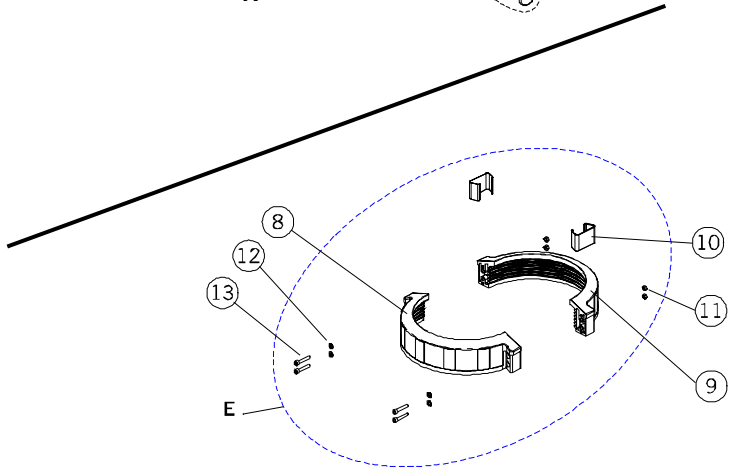

***Náhradní díly
pro pískové filtrace
Cantabric 400, 500, 600***

Predajbazenov.sk
špecializovaný obchod

ENGLISH

ID	CODE	DESCRIPTION	Ø400	Ø500	Ø600	Ø750	Ø900	QUAN
A	22398R0101	Filter body Ø400	X					1
	15782R0101	Filter body Ø500		X				1
	15783R0101	Filter body Ø600			X			1
	15784R0101	Filter body Ø750				X		1
	22402R0101	Filter body Ø900					X	1
B	00555R0200	Transparent lid set	X	X	X	X		1
	22402R0400	Transparent lid set					X	1
C	00570R0205	Pressure gauge kit	X	X	X	X	X	1
	06611R0301	Pressure gauge kit (USA)	X	X	X	X	X	1
D	06671R0204	Threaded lid	X	X	X			1
E	22402R0204	Threaded lid broken				X	X	1
F	15782R0205	Centring ring	X	X	X	X		1
	22402R0203	Centring ring					X	1
G	00544R0208	Flange				X	X	1
H	00497R0411	Collector draing	X	X	X	X	X	1
I	22398R0201	Collector difuser Ø400	X					1
	15782R0201	Collector difuser Ø500		X				1
	15783R0201	Collector difuser Ø600			X			1
	15784R0200	Collector difuser Ø750				X		1
	22402R0200	Collector difuser Ø900					X	1
J	22398R0204	Outlet pipes Ø400	X					1
	15782R0204	Outlet pipes Ø500		X				1
	15783R0204	Outlet pipes Ø600			X			1
K	00628	Collector arm 110 mm	X					8
	00627	Collector arm 150 mm		X				8
	00626	Collector arm 225 mm			X			8
	00627R0100	Joint collector arm 160				X	X	12
L	15783R0202	Collector shim			X		X	1
M	22402R0105	Threaded set					X	1
N	15780R0600	Plug set	X	X	X			1
	15784R0600	Plug set				X	X	1