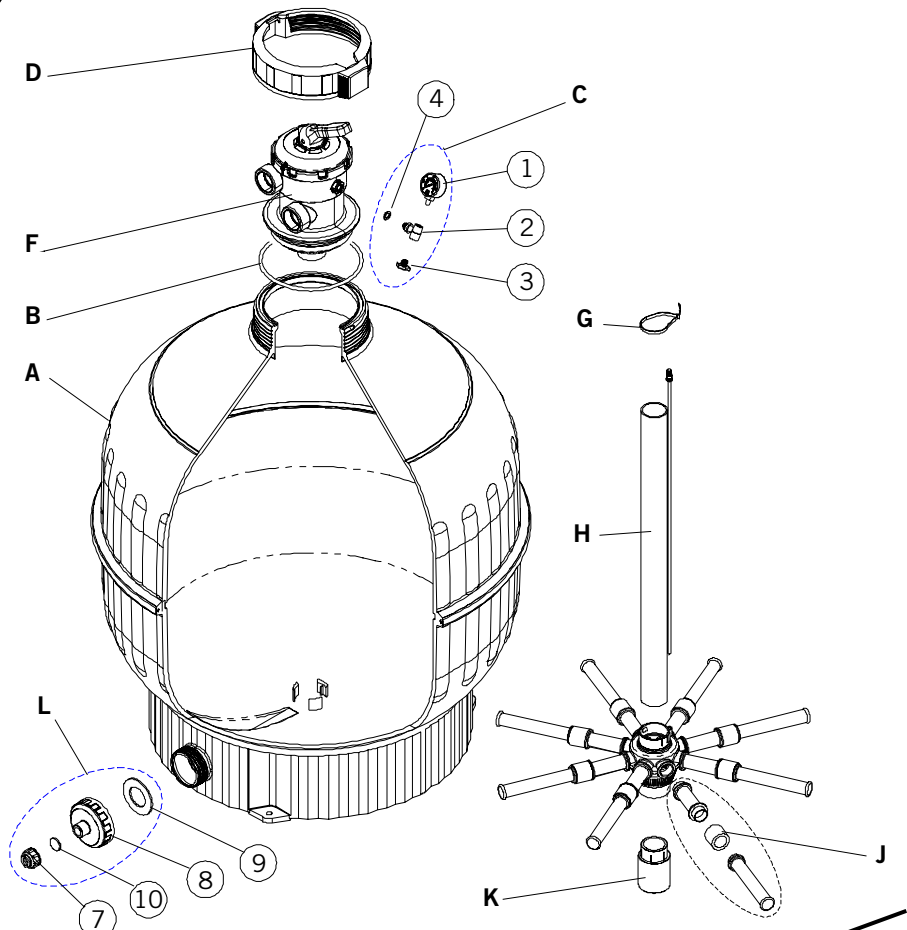

***Náhradní díly
pro pískové filtrace
Cantabric 400, 500, 600***

Predajbazenov.sk
špecializovaný obchod

ENGLISH

ID	CODE	DESCRIPTION	Ø400	Ø500	Ø600	Ø750	Ø900	QUAN
A	22398R0101	Filter body Ø400	X					1
	15782R0101	Filter body Ø500		X				1
	15783R0101	Filter body Ø600			X			1
	15784R0101	Filter body Ø750				X		1
	22402R0101	Filter body Ø900					X	1
B	00555R0200	Transparent lid set	X	X	X	X		1
	22402R0400	Transparent lid set					X	1
C	00570R0205	Pressure gauge kit	X	X	X	X	X	1
	06611R0301	Pressure gauge kit (USA)	X	X	X	X	X	1
D	06671R0204	Threaded lid	X	X	X			1
E	22402R0204	Threaded lid broken				X	X	1
F	15782R0205	Centring ring	X	X	X	X		1
	22402R0203	Centring ring					X	1
G	00544R0208	Flange				X	X	1
H	00497R0411	Collector draing	X	X	X	X	X	1
I	22398R0201	Collector difuser Ø400	X					1
	15782R0201	Collector difuser Ø500		X				1
	15783R0201	Collector difuser Ø600			X			1
	15784R0200	Collector difuser Ø750				X		1
	22402R0200	Collector difuser Ø900					X	1
J	22398R0204	Outlet pipes Ø400	X					1
	15782R0204	Outlet pipes Ø500		X				1
	15783R0204	Outlet pipes Ø600			X			1
K	00628	Collector arm 110 mm	X					8
	00627	Collector arm 150 mm		X				8
	00626	Collector arm 225 mm			X			8
	00627R0100	Joint collector arm 160				X	X	12
L	15783R0202	Collector shim			X		X	1
M	22402R0105	Threaded set					X	1
N	15780R0600	Plug set	X	X	X			1
	15784R0600	Plug set				X	X	1