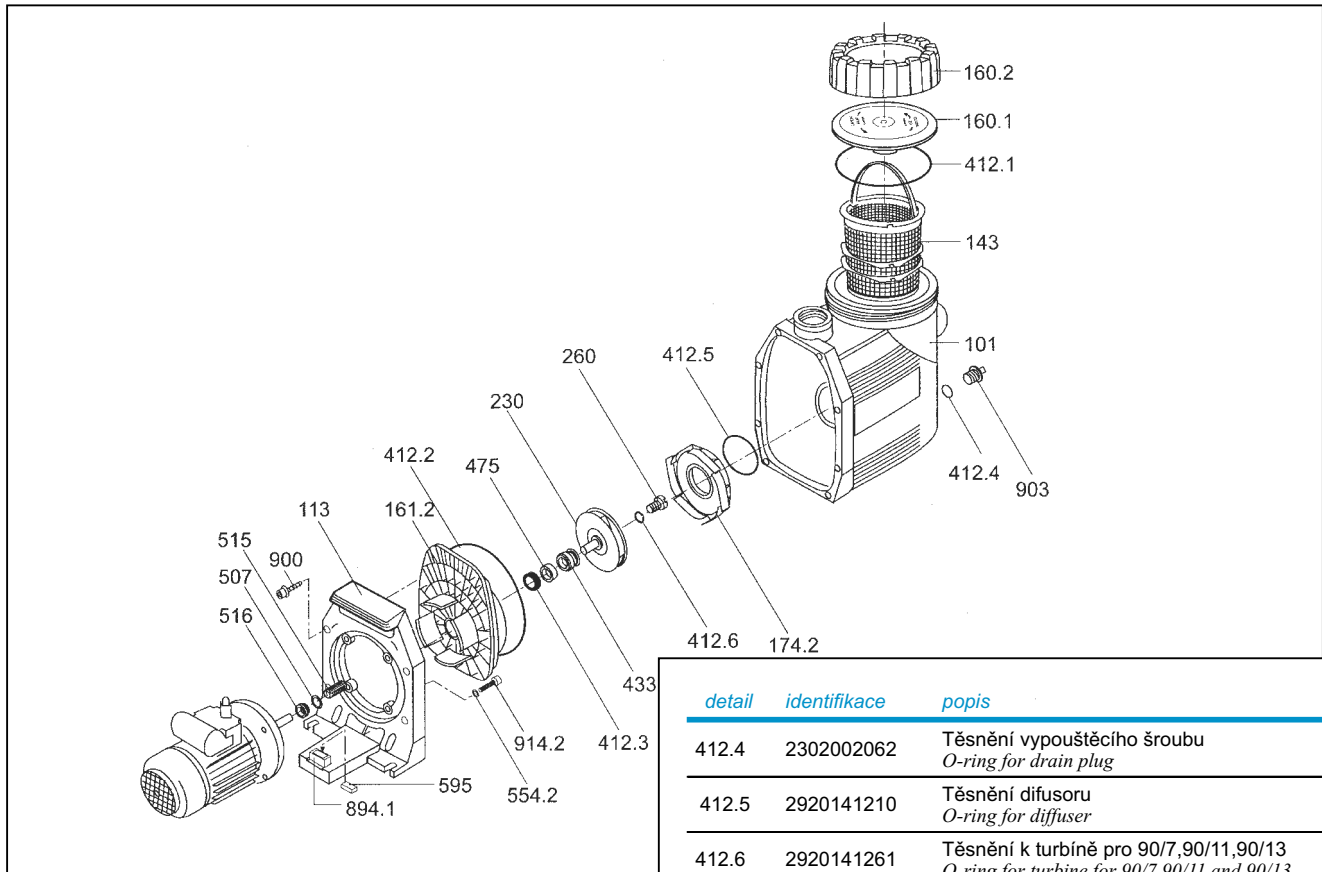

## Náhradní díly pro čerpadla BADU 90/7, 11, 13, 15G, 20G

detail	identifikace	popis
101	2921110100	Tělo čerpadla pro BADU 90/7 a 90/11 Body of pump for BADU 90/7 and 90/11
101	2921310100	Tělo čerpadla pro 90/13,90/15 a 90/20 Body of pump for 90/13,90/15 and 90/20
113	2921111300	Příruba čerpadla Flange of pump
143	2920314300	Košik předfiltru Basket
160.1	2921116010	Víko předfiltru -víčko Lid
160.2	2921116020	Víko předfiltru -matice Ring for lid
161.2	2921116120	Čelo čerpadla pro 90/7,90/11 a 90/13 Front of pump for 90/7,90/11 and 90/13
161.2	2921316120	Čelo čerpadla pro 90/15 a 90/20 Front of pump for 90/15 and 90/20
174.2	2921117420	Difusor pro BADU 90/7,90/11 a 90/13 Diffuser for BADU 90/7,90/11 and 90/13
174.2	2921317420	Difusor pro BADU 90/15 a 90/20 Diffuser for BADU 90/15 and 90/20
230	2920123002	Turbína pro Badu 90/7 Turbine for BADU 90/7
230	2920223002	Turbína pro Badu 90/11 Turbine for BADU 90/11
230	2921223005	Turbína pro Badu 90/13 Turbine for BADU 90/13
230	2920323000	Turbína pro Badu 90/15 Turbine for BADU 90/15
230	2920423000	Turbína pro Badu 90/20 Turbine for BADU 90/20
260	2920126000	Šroub k turbíně pro 90/7,90/11 a 90/13 Screw of turbine for 90/7,90/11 and 90/13
260	2920326000	Šroub k turbíně pro 90/15 a 90/20 Screw of turbine for 90/15 and 90/20
412.1	2921141210	Těsnění víka O-ring for lid
412.2	2921141220	Těsnění těla čerpadla O-ring for casing